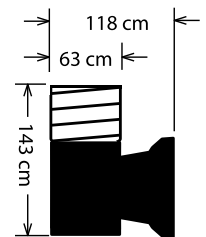

B-2173-Sx1

โคมผนัง LED อะคริลิก 1 หัว
ตัวโคมทำจากอลูมิเนียม
อะคริลิกญี่ปุ่น ป้องกัน UV

เดย์ไลท์
6500 K
วอร์มไวท์
3000 K

B-2174-Sx1

โคมผนัง LED อะคริลิก 1 หัว
ตัวโคมทำจากอลูมิเนียม
อะคริลิกญี่ปุ่น ป้องกัน UV