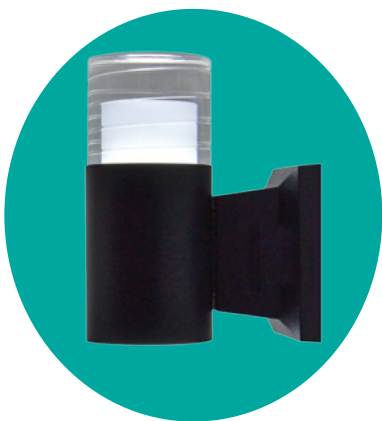

 เดย์ไลท์
6500 K
วอร์มไวท์
3000 K

B-2176-Lx1

โคมผนัง LED อะคริลิก 1 หัว
ตัวโคมทำจากอลูมิเนียม
อะคริลิกญี่ปุ่น ป้องกัน UV

โคมผนังอะคริลิก LED

2
YEAR
WARRANTY

10W

IP65

B-2173-Lx2

เดย์ไลท์
6500 K
วอร์มไวท์
3000 K

B-2175-Lx2

โคมผนัง LED อะคริลิก 2 หัว
ตัวโคมทำจากอลูมิเนียม
อะคริลิกญี่ปุ่น ป้องกัน UV

เดย์ไลท์
6500 K
วอร์มไวท์
3000 K

B-2176-Lx2

โคมผนัง LED อะคริลิก 2 หัว
ตัวโคมทำจากอลูมิเนียม
อะคริลิกญี่ปุ่น ป้องกัน UV

โคมผนังอะคริลิก LED

2
YEAR
WARRANTY

3W

IP65

B-2172-Sx1

โคมผนัง LED อะคริลิก 1 หัว
ตัวโคมทำจากอลูมิเนียม
อะคริลิกญี่ปุ่น ป้องกัน UV

เดย์ไลท์
6500 K
วอร์มไวท์
3000 K

เดย์ไลท์
6500 K
วอร์มไวท์
3000 K

B-2173-Sx1

โคมผนัง LED อะคริลิก 1 หัว
ตัวโคมทำจากอลูมิเนียม
อะคริลิกญี่ปุ่น ป้องกัน UV

เดย์ไลท์
6500 K
วอร์มไวท์
3000 K

B-2174-Sx1

โคมผนัง LED อะคริลิก 1 หัว
ตัวโคมทำจากอลูมิเนียม
อะคริลิกญี่ปุ่น ป้องกัน UV