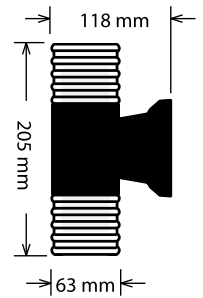

โคมผนัง LED อะคริลิก 2 หัว
ตัวโคมทำจากอลูมิเนียม
อะคริลิกญี่ปุ่น ป้องกัน UV

เดย์ไลท์
6500 K
วอร์มไวท์
3000 K

เดย์ไลท์
6500 K
วอร์มไวท์
3000 K

B-2173-Sx2

โคมผนัง LED อะคริลิก 2 หัว
ตัวโคมทำจากอลูมิเนียม
อะคริลิกญี่ปุ่น ป้องกัน UV