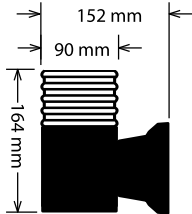

LED

สินค้านี้ได้ขอคุ้มครองทรัพย์สินทางปัญญาแล้ว

โคมผนังอะคริลิก LED
2
YEAR
WARRANTY

5W

IP65
B-2173-Lx1

โคมผนัง LED อะคริลิก 1 หัว
ตัวโคมทำจากอลูมิเนียม
อะคริลิกญี่ปุ่น ป้องกัน UV

 เดย์ไลท์
6500 K
วอร์มไวท์
3000 K

 เดย์ไลท์
6500 K
วอร์มไวท์
3000 K

B-2174-Lx1

โคมผนัง LED อะคริลิก 1 หัว
ตัวโคมทำจากอลูมิเนียม
อะคริลิกญี่ปุ่น ป้องกัน UV

 เดย์ไลท์
6500 K
วอร์มไวท์
3000 K

B-2175-Lx1

โคมผนัง LED อะคริลิก 1 หัว
ตัวโคมทำจากอลูมิเนียม
อะคริลิกญี่ปุ่น ป้องกัน UV