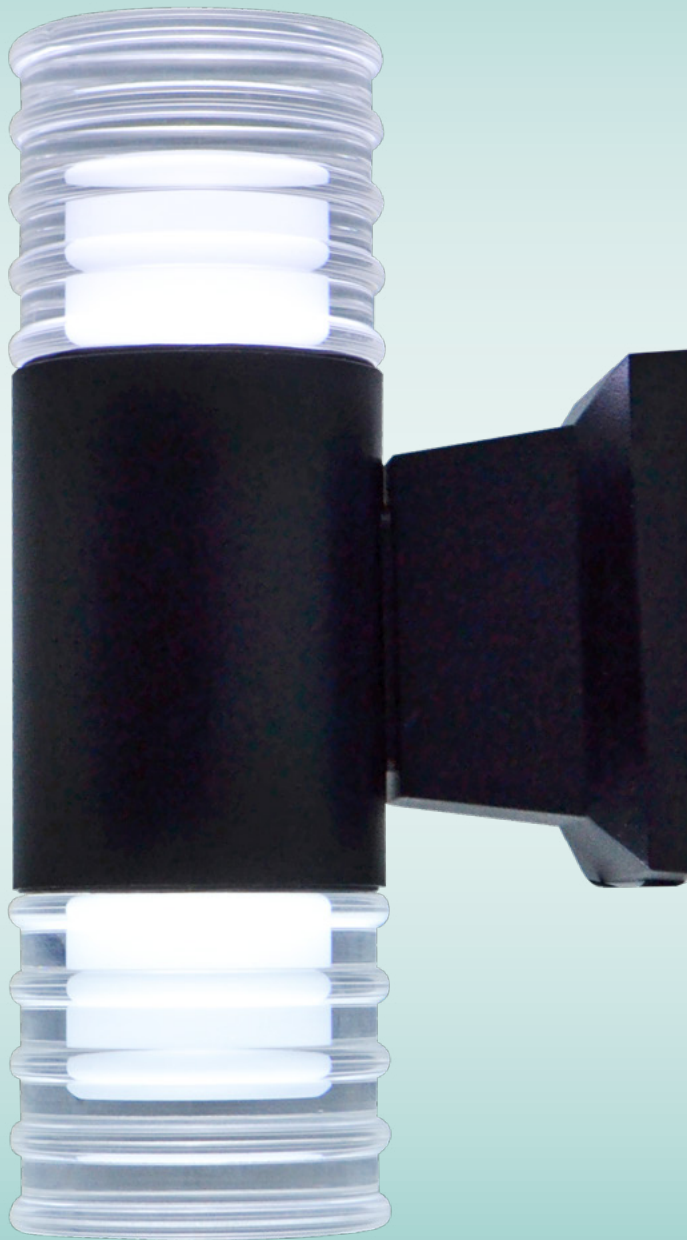

LED

สินค้านี้ได้ขอคุ้มครองทรัพย์สินทางปัญญาแล้ว

โคมผนังอะคริลิก LED
2
YEAR
WARRANTY

5W

IP65
B-2173-Lx1

โคมผนัง LED อะคริลิก 1 หัว
ตัวโคมทำจากอลูมิเนียม
อะคริลิกญี่ปุ่น ป้องกัน UV

 เดย์ไลท์
6500 K
วอร์มไวท์
3000 K

 เดย์ไลท์
6500 K
วอร์มไวท์
3000 K

B-2174-Lx1

โคมผนัง LED อะคริลิก 1 หัว
ตัวโคมทำจากอลูมิเนียม
อะคริลิกญี่ปุ่น ป้องกัน UV

 เดย์ไลท์
6500 K
วอร์มไวท์
3000 K

B-2175-Lx1

โคมผนัง LED อะคริลิก 1 หัว
ตัวโคมทำจากอลูมิเนียม
อะคริลิกญี่ปุ่น ป้องกัน UV

 เดย์ไลท์
6500 K
วอร์มไวท์
3000 K

B-2176-Lx1

โคมผนัง LED อะคริลิก 1 หัว
ตัวโคมทำจากอลูมิเนียม
อะคริลิกญี่ปุ่น ป้องกัน UV

โคมผนังอะคริลิก LED

2
YEAR
WARRANTY

10W

IP65

B-2173-Lx2

โคมผนัง LED อะคริลิก 2 หัว
ตัวโคมทำจากอลูมิเนียม
อะคริลิกญี่ปุ่น ป้องกัน UV

เดย์ไลท์
6500 K
วอร์มไวท์
3000 K

เดย์ไลท์
6500 K
วอร์มไวท์
3000 K

B-2174-Lx2

โคมผนัง LED อะคริลิก 2 หัว
ตัวโคมทำจากอลูมิเนียม
อะคริลิกญี่ปุ่น ป้องกัน UV