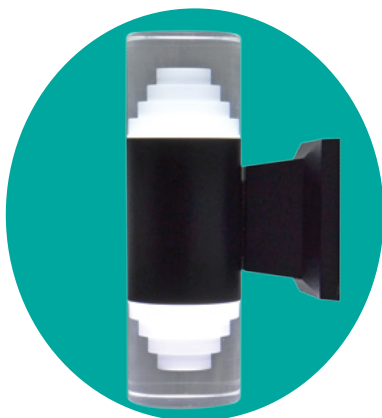

B-2174-Sx2

โคมผนัง LED อะคริลิก 2 หัว
ตัวโคมทำจากอลูมิเนียม
อะคริลิกญี่ปุ่น ป้องกัน UV