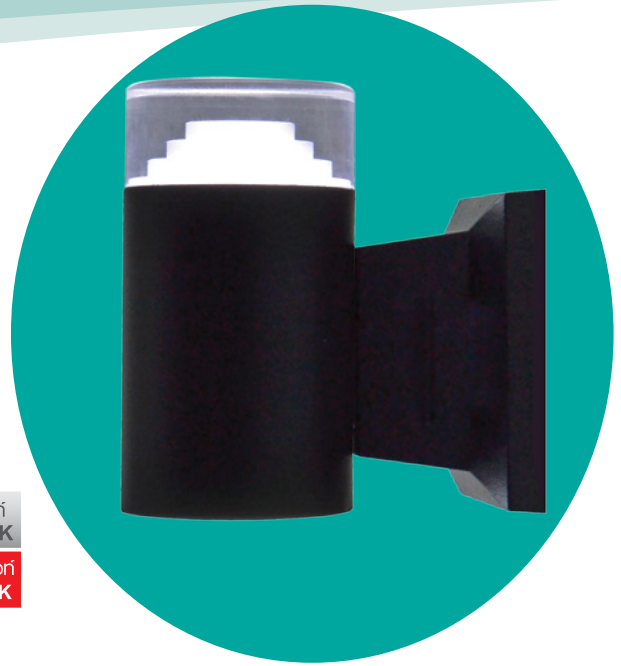

LED

สินค้านี้ได้ขอคุ้มครองทรัพย์สินทางปัญญาแล้ว

โคมผนังอะคริลิก LED
2
YEAR
WARRANTY

5W

IP65
B-2173-Lx1

โคมผนัง LED อะคริลิก 1 หัว
ตัวโคมทำจากอลูมิเนียม
อะคริลิกญี่ปุ่น ป้องกัน UV

 เดย์ไลท์
6500 K
วอร์มไวท์
3000 K

 เดย์ไลท์
6500 K
วอร์มไวท์
3000 K

B-2176-Lx1

โคมผนัง LED อะคริลิก 1 หัว
ตัวโคมทำจากอลูมิเนียม
อะคริลิกญี่ปุ่น ป้องกัน UV

โคมผนังอะคริลิก LED

2
YEAR
WARRANTY

10W

IP65

B-2173-Lx2

โคมผนังอะคริลิก LED

2
YEAR
WARRANTY

3W

IP65

B-2172-Sx1

โคมผนัง LED อะคริลิก 1 หัว
ตัวโคมทำจากอลูมิเนียม
อะคริลิกญี่ปุ่น ป้องกัน UV

เดย์ไลท์
6500 K
วอร์มไวท์
3000 K

เดย์ไลท์
6500 K
วอร์มไวท์
3000 K

B-2173-Sx1

โคมผนัง LED อะคริลิก 1 หัว
ตัวโคมทำจากอลูมิเนียม
อะคริลิกญี่ปุ่น ป้องกัน UV

เดย์ไลท์
6500 K
วอร์มไวท์
3000 K

B-2174-Sx1

โคมผนัง LED อะคริลิก 1 หัว
ตัวโคมทำจากอลูมิเนียม
อะคริลิกญี่ปุ่น ป้องกัน UV