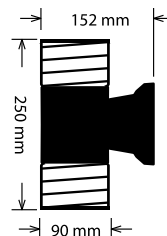

โคมผนัง LED อะคริลิก 2 หัว
ตัวโคมทำจากอลูมิเนียม
อะคริลิกญี่ปุ่น ป้องกัน UV

เดย์ไลท์
6500 K
วอร์มไวท์
3000 K

เดย์ไลท์
6500 K
วอร์มไวท์
3000 K

B-2174-Lx2

โคมผนัง LED อะคริลิก 2 หัว
ตัวโคมทำจากอลูมิเนียม
อะคริลิกญี่ปุ่น ป้องกัน UV