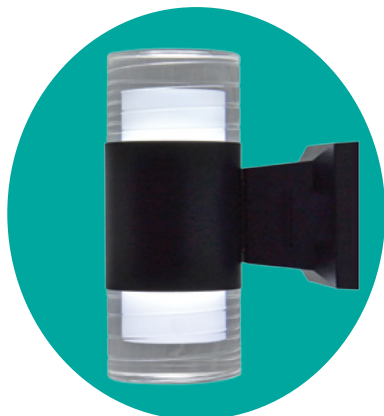

LED

สินค้านี้ได้ขอคุ้มครองทรัพย์สินทางปัญญาแล้ว

โคมผนังอะคริลิก LED
2
YEAR
WARRANTY

5W

IP65
B-2173-Lx1

โคมผนัง LED อะคริลิก 1 หัว
ตัวโคมทำจากอลูมิเนียม
อะคริลิกญี่ปุ่น ป้องกัน UV

 เดย์ไลท์
6500 K
วอร์มไวท์
3000 K

 เดย์ไลท์
6500 K
วอร์มไวท์
3000 K

B-2174-Lx1

โคมผนัง LED อะคริลิก 1 หัว
ตัวโคมทำจากอลูมิเนียม
อะคริลิกญี่ปุ่น ป้องกัน UV

 เดย์ไลท์
6500 K
วอร์มไวท์
3000 K

B-2175-Lx1

โคมผนัง LED อะคริลิก 1 หัว
ตัวโคมทำจากอลูมิเนียม
อะคริลิกญี่ปุ่น ป้องกัน UV

 เดย์ไลท์
6500 K
วอร์มไวท์
3000 K

B-2176-Lx1

โคมผนัง LED อะคริลิก 1 หัว
ตัวโคมทำจากอลูมิเนียม
อะคริลิกญี่ปุ่น ป้องกัน UV

โคมผนังอะคริลิก LED

2
YEAR
WARRANTY

10W

IP65

B-2173-Lx2

โคมผนัง LED อะคริลิก 2 หัว
ตัวโคมทำจากอลูมิเนียม
อะคริลิกญี่ปุ่น ป้องกัน UV

เดย์ไลท์
6500 K
วอร์มไวท์
3000 K

เดย์ไลท์
6500 K
วอร์มไวท์
3000 K

B-2174-Lx2

โคมผนัง LED อะคริลิก 2 หัว
ตัวโคมทำจากอลูมิเนียม
อะคริลิกญี่ปุ่น ป้องกัน UV