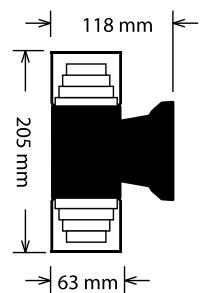

เดย์ไลท์
6500 K
วอร์มไวท์
3000 K

B-2174-Sx2

โคมผนัง LED อะคริลิก 2 หัว
ตัวโคมทำจากอลูมิเนียม
อะคริลิกญี่ปุ่น ป้องกัน UV

เดย์ไลท์
6500 K
วอร์มไวท์
3000 K

B-2175-Sx2

โคมผนัง LED อะคริลิก 2 หัว
ตัวโคมทำจากอลูมิเนียม
อะคริลิกญี่ปุ่น ป้องกัน UV