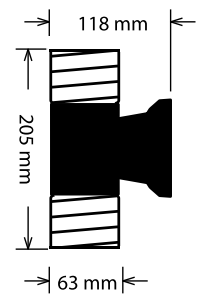

B-2174-Sx2

โคมผนัง LED อะคริลิก 2 หัว
ตัวโคมทำจากอลูมิเนียม
อะคริลิกญี่ปุ่น ป้องกัน UV