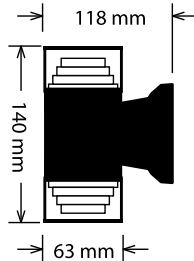

โคมผนังอะคริลิก LED

2
YEAR
WARRANTY

6W

IP65

B-2172-Sx2

โคมผนัง LED อะคริลิก 2 หัว
ตัวโคมทำจากอลูมิเนียม
อะคริลิกญี่ปุ่น ป้องกัน UV