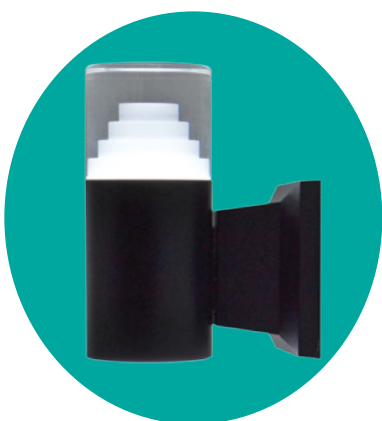

โคมผนังอะคริลิก LED

2
YEAR
WARRANTY

3W

IP65

B-2172-Sx1

โคมผนัง LED อะคริลิก 1 หัว
ตัวโคมทำจากอลูมิเนียม
อะคริลิกญี่ปุ่น ป้องกัน UV

เดย์ไลท์
6500 K
วอร์มไวท์
3000 K

เดย์ไลท์
6500 K
วอร์มไวท์
3000 K

B-2173-Sx1

โคมผนัง LED อะคริลิก 1 หัว
ตัวโคมทำจากอลูมิเนียม
อะคริลิกญี่ปุ่น ป้องกัน UV

เดย์ไลท์
6500 K
วอร์มไวท์
3000 K

B-2174-Sx1

โคมผนัง LED อะคริลิก 1 หัว
ตัวโคมทำจากอลูมิเนียม
อะคริลิกญี่ปุ่น ป้องกัน UV

เดย์ไลท์
6500 K
วอร์มไวท์
3000 K

B-2175-Sx1

โคมผนัง LED อะคริลิก 1 หัว
ตัวโคมทำจากอลูมิเนียม
อะคริลิกญี่ปุ่น ป้องกัน UV

โคมผนังอะคริลิก LED

2
YEAR
WARRANTY

6W

IP65

B-2172-Sx2