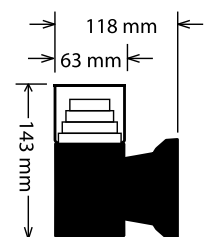

B-2175-Sx1

โคมผนัง LED อะคริลิก 1 หัว
ตัวโคมทำจากอลูมิเนียม
อะคริลิกญี่ปุ่น ป้องกัน UV