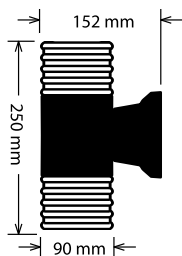

โคมผนังอะคริลิก LED

2
YEAR
WARRANTY

10W

IP65

B-2173-Lx2

โคมผนัง LED อะคริลิก 2 หัว
ตัวโคมทำจากอลูมิเนียม
อะคริลิกญี่ปุ่น ป้องกัน UV