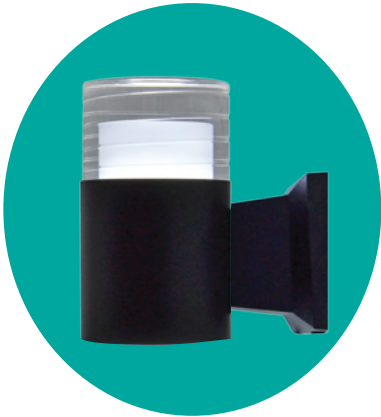

LED

สินค้านี้ได้ขอคุ้มครองทรัพย์สินทางปัญญาแล้ว

โคมผนังอะคริลิก LED
2
YEAR
WARRANTY

5W

IP65
B-2173-Lx1

โคมผนัง LED อะคริลิก 1 หัว
ตัวโคมทำจากอลูมิเนียม
อะคริลิกญี่ปุ่น ป้องกัน UV

 เดย์ไลท์
6500 K
วอร์มไวท์
3000 K

 เดย์ไลท์
6500 K
วอร์มไวท์
3000 K

B-2174-Lx1

โคมผนัง LED อะคริลิก 1 หัว
ตัวโคมทำจากอลูมิเนียม
อะคริลิกญี่ปุ่น ป้องกัน UV

 เดย์ไลท์
6500 K
วอร์มไวท์
3000 K

B-2175-Lx1

โคมผนัง LED อะคริลิก 1 หัว
ตัวโคมทำจากอลูมิเนียม
อะคริลิกญี่ปุ่น ป้องกัน UV

 เดย์ไลท์
6500 K
วอร์มไวท์
3000 K

B-2176-Lx1

โคมผนัง LED อะคริลิก 1 หัว
ตัวโคมทำจากอลูมิเนียม
อะคริลิกญี่ปุ่น ป้องกัน UV

โคมผนังอะคริลิก LED

2
YEAR
WARRANTY

10W

IP65

B-2173-Lx2

โคมผนัง LED อะคริลิก 2 หัว
ตัวโคมทำจากอลูมิเนียม
อะคริลิกญี่ปุ่น ป้องกัน UV

เดย์ไลท์
6500 K
วอร์มไวท์
3000 K

เดย์ไลท์
6500 K
วอร์มไวท์
3000 K

B-2174-Lx2

โคมผนัง LED อะคริลิก 2 หัว
ตัวโคมทำจากอลูมิเนียม
อะคริลิกญี่ปุ่น ป้องกัน UV