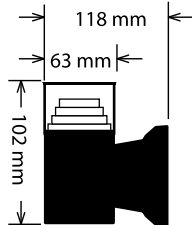

โคมผนังอะคริลิก LED

2
YEAR
WARRANTY

3W

IP65

B-2172-Sx1

โคมผนัง LED อะคริลิก 1 หัว
ตัวโคมทำจากอลูมิเนียม
อะคริลิกญี่ปุ่น ป้องกัน UV

เดย์ไลท์
6500 K
วอร์มไวท์
3000 K

เดย์ไลท์
6500 K
วอร์มไวท์
3000 K