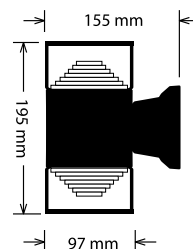

B-2175-Lx2

โคมผนัง LED อะคริลิก 2 หัว
ตัวโคมทำจากอลูมิเนียม
อะคริลิกญี่ปุ่น ป้องกัน UV