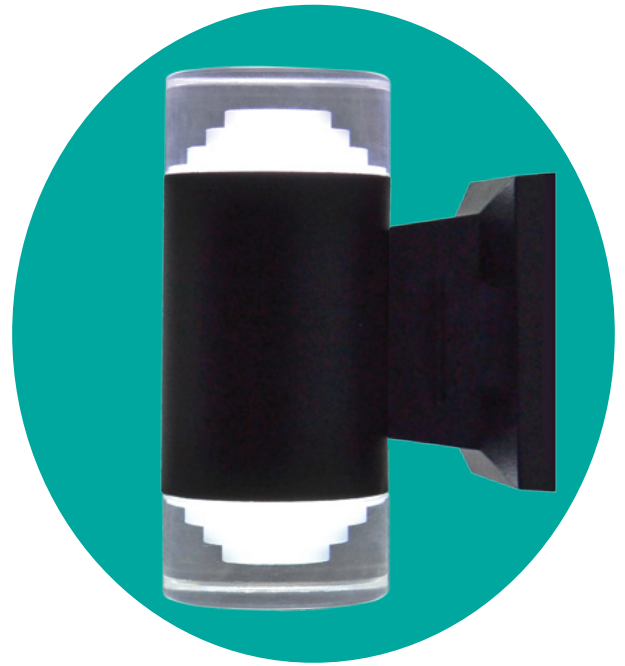

B-2173-Sx1

โคมผนัง LED อะคริลิก 1 หัว
ตัวโคมทำจากอลูมิเนียม
อะคริลิกญี่ปุ่น ป้องกัน UV

เดย์ไลท์
6500 K
วอร์มไวท์
3000 K

B-2174-Sx1

โคมผนัง LED อะคริลิก 1 หัว
ตัวโคมทำจากอลูมิเนียม
อะคริลิกญี่ปุ่น ป้องกัน UV

เดย์ไลท์
6500 K
วอร์มไวท์
3000 K

B-2175-Sx1

โคมผนัง LED อะคริลิก 1 หัว
ตัวโคมทำจากอลูมิเนียม
อะคริลิกญี่ปุ่น ป้องกัน UV

โคมผนังอะคริลิก LED

2
YEAR
WARRANTY

6W

IP65

B-2172-Sx2

โคมผนัง LED อะคริลิก 2 หัว
ตัวโคมทำจากอลูมิเนียม
อะคริลิกญี่ปุ่น ป้องกัน UV

เดย์ไลท์
6500 K
วอร์มไวท์
3000 K

เดย์ไลท์
6500 K
วอร์มไวท์
3000 K

B-2173-Sx2

โคมผนัง LED อะคริลิก 2 หัว
ตัวโคมทำจากอลูมิเนียม
อะคริลิกญี่ปุ่น ป้องกัน UV