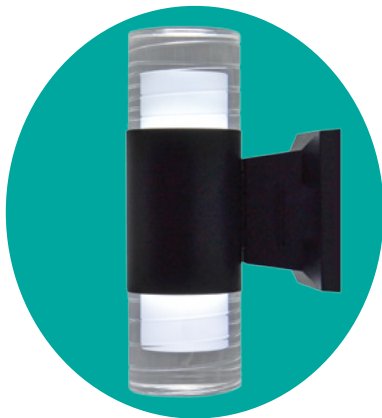

B-2173-Sx1

โคมผนัง LED อะคริลิก 1 หัว
ตัวโคมทำจากอลูมิเนียม
อะคริลิกญี่ปุ่น ป้องกัน UV

เดย์ไลท์
6500 K
วอร์มไวท์
3000 K

B-2174-Sx1

โคมผนัง LED อะคริลิก 1 หัว
ตัวโคมทำจากอลูมิเนียม
อะคริลิกญี่ปุ่น ป้องกัน UV

เดย์ไลท์
6500 K
วอร์มไวท์
3000 K

B-2175-Sx1

โคมผนัง LED อะคริลิก 1 หัว
ตัวโคมทำจากอลูมิเนียม
อะคริลิกญี่ปุ่น ป้องกัน UV

โคมผนังอะคริลิก LED

2
YEAR
WARRANTY

6W

IP65

B-2172-Sx2

โคมผนัง LED อะคริลิก 2 หัว
ตัวโคมทำจากอลูมิเนียม
อะคริลิกญี่ปุ่น ป้องกัน UV

เดย์ไลท์
6500 K
วอร์มไวท์
3000 K

เดย์ไลท์
6500 K
วอร์มไวท์
3000 K

B-2173-Sx2

โคมผนัง LED อะคริลิก 2 หัว
ตัวโคมทำจากอลูมิเนียม
อะคริลิกญี่ปุ่น ป้องกัน UV

เดย์ไลท์
6500 K
วอร์มไวท์
3000 K

B-2174-Sx2

โคมผนัง LED อะคริลิก 2 หัว
ตัวโคมทำจากอลูมิเนียม
อะคริลิกญี่ปุ่น ป้องกัน UV

เดย์ไลท์
6500 K
วอร์มไวท์
3000 K

B-2175-Sx2

โคมผนัง LED อะคริลิก 2 หัว
ตัวโคมทำจากอลูมิเนียม
อะคริลิกญี่ปุ่น ป้องกัน UV