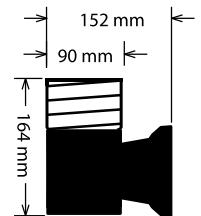

B-2174-Lx1

โคมผนัง LED อะคริลิก 1 หัว
ตัวโคมทำจากอลูมิเนียม
อะคริลิกญี่ปุ่น ป้องกัน UV