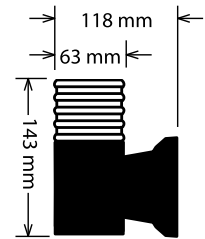

B-2173-Sx1

โคมผนัง LED อะคริลิก 1 หัว
ตัวโคมทำจากอลูมิเนียม
อะคริลิกญี่ปุ่น ป้องกัน UV