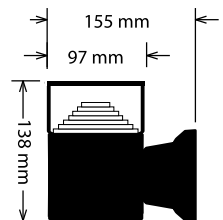

 เดย์ไลท์
6500 K
วอร์มไวท์
3000 K

B-2174-Lx1

โคมผนัง LED อะคริลิก 1 หัว
ตัวโคมทำจากอลูมิเนียม
อะคริลิกญี่ปุ่น ป้องกัน UV

 เดย์ไลท์
6500 K
วอร์มไวท์
3000 K

B-2175-Lx1

โคมผนัง LED อะคริลิก 1 หัว
ตัวโคมทำจากอลูมิเนียม
อะคริลิกญี่ปุ่น ป้องกัน UV