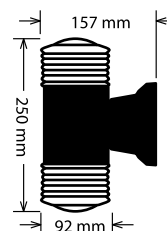

เดย์ไลท์
6500 K
วอร์มไวท์
3000 K

B-2175-Lx2

โคมผนัง LED อะคริลิก 2 หัว
ตัวโคมทำจากอลูมิเนียม
อะคริลิกญี่ปุ่น ป้องกัน UV

เดย์ไลท์
6500 K
วอร์มไวท์
3000 K

B-2176-Lx2

โคมผนัง LED อะคริลิก 2 หัว
ตัวโคมทำจากอลูมิเนียม
อะคริลิกญี่ปุ่น ป้องกัน UV