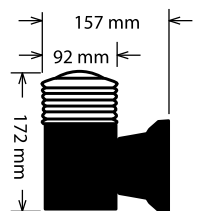

B-2176-Lx1

โคมผนัง LED อะคริลิก 1 หัว
ตัวโคมทำจากอลูมิเนียม
อะคริลิกญี่ปุ่น ป้องกัน UV